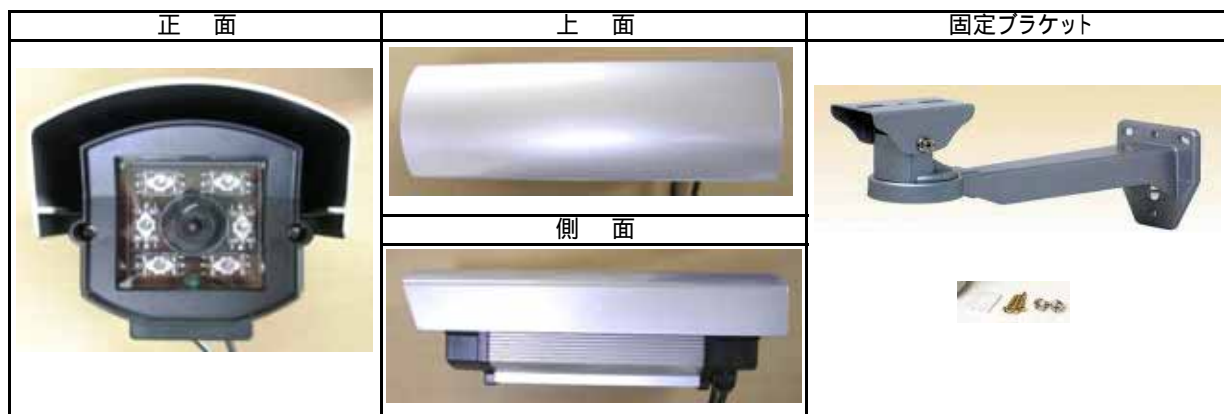

ハウジング型防水仕様カラー赤外線防犯カメラ

特徴

41万画素 カラー 赤外線 屋外防水 ハウジング

ソニーCCD 1年保証

- ・SONY製SUPER HAD CCD搭載
- ・ハウジング型なので、夏の強い日差しや風雨、霜、雪からカメラを保護します。(防水仕様)
- ・6個の高輝度赤外線LED搭載で赤外線照射距離 40Mを実現。暗闇でもしっかり監視します。
- ・カメラには光センサーを内蔵しており、暗くなると自動で赤外線を照射します。
- ・壁固定ブラケット付き。

詳細仕様

型番	BC-006
タイプ	ハウジング型防水仕様カラー赤外線防犯カメラ
イメージセンサー	1/3インチSONY製SuperHADCCD
有効画素数/総画素数	768(H)x492(V) 38万画素 / 41万画素
信号方式	NTSC(カラー)
水平解像度	480ライン
逆光補正	自動
レンズ	6mm
シャッター速度	1/50(1/60) - 1/100,000 (秒)
S/N比(信号対雑音比)	48dB以上
最低照度	0Lux(暗視機能無しで0.3Lux/F1.2) 赤外線ランプON時 "0"lux
赤外線照射距離	30m
赤外線ランプスイッチ	自動
映像送受用出力	1.0VP - P,75
使用温度	-10 ~ +50
動作環境	湿度40%~95% 気圧 86KPa~106KPa
電源	AC100V、DC12V
重量	約3kg
寸法(本体)	245mm(L) × 110mm(W) × 115mm(H)
ケーブル長	約30cm
付属品	固定金具、取り付けビスセット
定価	138,000円
オプション	延長ケーブル、防犯シール