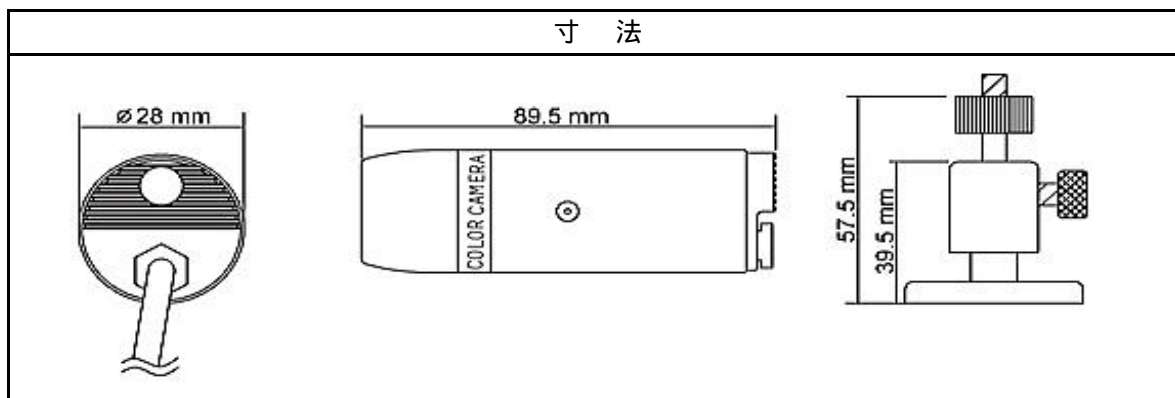

超小型防水仕様カラー防犯カメラ

特徴

- ・1/4インチSONY製SUPER HAD CCD搭載
- ・ボディは 28mmと超小型で場所をとりません。
- ・ボードレンズ3.6mm内蔵
- ・防水仕様で設置場所を選びません。
- ・ACアダプター、取付金具付きのフルセット

27万画素 カラー 防水 リニアCCD 1年保証

寸法

詳細仕様

型番	BC-025
タイプ	超小型防水仕様カラー防犯カメラ
イメージセンサー	1/4インチSONY製SuperHADCCD
有効画素数/総画素数	510(H)×492(V) 25万画素/27万画素
信号方式	NTSC(カラー)
水平解像度	330ライン
ガンマ	0.45
レンズ	ボードレンズ 3.6mm/F2.0
シャッター速度	1/60 - 1/100,000 (秒)
S/N比(信号対雑音比)	48dB以上
最低照度	0.1Lux/F1.2
映像出力	1.0VP - P,75、VIDEO出力(BNC)
ホワイトバランス	自動
ゲインコントロール	自動
使用温度	-10 ~ +50
電源	DC12V、117mA
重量	約200g
寸法(本体)	28mm×89.5mm
付属品	ACアダプター、取付金具
定価	58,800円
オプション	延長ケーブル、防犯ステッカー、オートアイリスレンズ