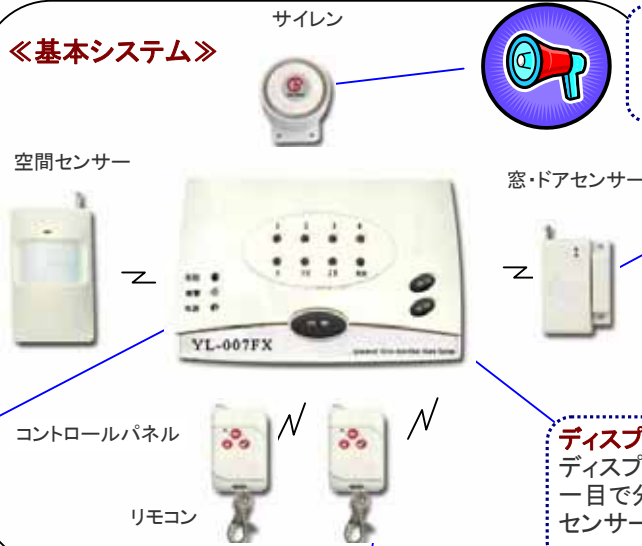

『ボーダレス』が日本の安全を変えます！！

侵入時
撃退

侵入の
未然防止

安心な
生活

ボーダレス・ホームセキュリティシステムは、盗難や強盗、火災やガス漏れ、急病などの緊急事態に対応した、最先端ホームセキュリティシステムです。
画期的な機能と価格を、是非他社様の製品と比べてください。
この**商品の凄さ**が分かります。

空間センサー
一定エリアに侵入者を感知すると、サイレンを鳴らしたり、外部へ通報します。

自動通報・現場のモニタリング
センサーが異常を感知すると、外部へ自動通報。通報を受けた電話から現場の物音や声をモニタリング

《基本システム》

大音量サイレン
110dBの大音量です。鳴らさない設定も可能です。

侵入検知
無線式窓・ドアセンサーで不審者の侵入を感知。サイレンを鳴らし外部へ通報します。

ディスプレイ・有線機器接続
ディスプレイで、どのセンサーが作動したか一目で分かります。また有線タイプのセンサーも接続可能です。

緊急通報
強盗や急病が発生したら、リモコンの非常ボタンで外部へ通報します。
※リモコンの形状は変わることがあります。

停電対応
突然の停電や泥棒による電線切断があっても内蔵バッテリーで24hr稼働します。

断線監視機能
自動通報用の電話回線の状態を24hr監視する機能です。

遠隔操作機能
ホームセキュリティのセットを忘れた場合でも、外出先から電話で”警戒セット”や”警戒解除”などの多彩な操作が可能です。