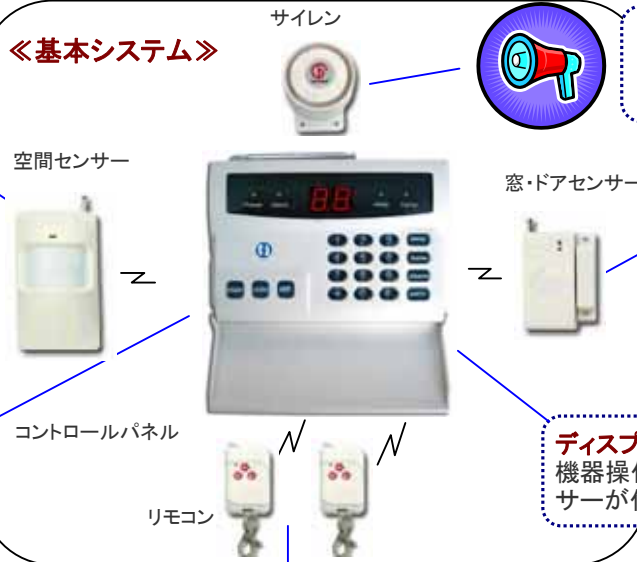

『ボーダレス』で日本の安全が変わります！！

侵入時
撃退

侵入の
未然防止

老人
介護

ボーダレス・ホームセキュリティシステムは、盗難や強盗、火災やガス漏れ、急病などの緊急事態に対応した、最先端ホームセキュリティシステムです。
画期的な機能と価格を、是非他社様の製品と比べてください。
 この**商品の凄さが分かります**。

空間センサー
 一定エリアに侵入者を感知すると、サイレンを鳴らしたり、外部へ通報します。

自動通報・現場のモニタリング
 センサーが異常を感知すると、外部へ自動通報。通報を受けた電話から現場の物音や声をモニタリング

《基本システム》

サイレン

空間センサー

大音量サイレン
 110dBの大音量です。鳴らさない設定も可能です。

窓・ドアセンサー

侵入検知
 無線式窓・ドアセンサーで不審者の侵入や外出を感知。サイレンを鳴らし外部へ通報します。

ディスプレイ・キーボード

機器操作が簡単。ディスプレイで、どのセンサーが作動したか一目で分かります。

緊急通報

強盗や急病が発生したら、リモコンの非常ボタンで外部へ通報します。
 ※リモコンの形状は変わることがあります。

停電対応

突然の停電や泥棒による電線切断があっても内蔵バッテリーで24hr稼働します。

断線監視機能

自動通報用の電話回線の状態を24hr監視する機能です。

遠隔操作機能