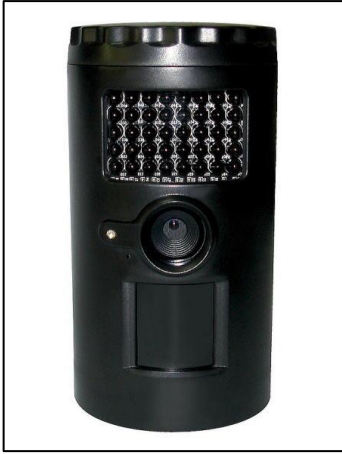

## ■ SDカード内蔵 屋外用ハイビジョン赤外線カメラ ■

### 特徴

- ・720P(1280×720pixel)のハイビジョン動画、800万画素の静止画撮影
- ・赤外線LED40pcs搭載。照射距離:15Mで真っ暗な場所でもクリアな映像を映します。
- ・不可視赤外線のため、赤外線LEDの点灯は見えません。
- ・単2電池で稼動するので、電源の無い環境での証拠撮影に最適!
- ・内蔵SDHCカードに録画可能。(最大32GBSDカードサポート)
- ・単2電池4本で、2週間以上の連続動作が可能。
- ・屋外防水仕様:IP66。屋外での撮影が可能です。
- ・録画映像は、PCで再生可能(動画:AVI、静止画:JPEG)
- ・人感検知録画、静止画撮影と動画撮影を選択可能。
- ・ACアダプター(オプション)で連続動作可能:DC6V、1A
- ・音声録音可能

カメラ背面	電池カバー	底面カバー	USB・ビデオケーブル
			取り付けバンド・取付金具

### 詳細仕様

型番	BSC-007		
タイプ	SDカード内蔵屋外用ハイビジョン赤外線カメラ		
イメージセンサー	最大800万画素CMOSセンサー	ホワイトバランス	自動
静止画解像度	800万画素:3264×2448、500万画素:2592×1944/ファイルフォーマット JPEG		
動画解像度	1280×720、20fps/ファイルフォーマット:AVI		
人感センサー検知範囲	水平方向:48°、垂直方向:24°	露出	自動
動画圧縮形式	モーションJPEG	メモリ	SDカード(最大32GB)
音声録音	有り(マイク内蔵)		
レンズ	画角50°		
赤外線LED	40pcs搭載、最大照射距離:15M、940nm不可視赤外線		
カラー	昼間:カラー、夜間:白黒	タイムラプス	5~600秒で選択可
状態表示	状態表示LED	静止画撮影枚数	1~9枚で選択可
設定	LCD画面上でのボタン設定	動画撮影時間	5~600秒で選択可
電力消費量	170mA(LED点灯時:460mA)	上書き機能	有り
目安電池寿命	約2週間~3週間	日時表示	画面内日時表示
インターフェース	TV出力(NTSC/PAL)、USB、SDカードリーダー、ACアダプターに接続可		
PC再生	動画:AVI、静止画:JPEG	防水性能	IP66
電源	単2電池4本、ACアダプター(オプション)		
動作環境	-20℃~+60℃/湿度5%~90%	ACアダプター	DC6V、1A
寸法	140×φ70mm	重量	800g
付属品	USBケーブル、取り付けバンド、ビデオ出力ケーブル、取り付け金具		
定価	128,000円		