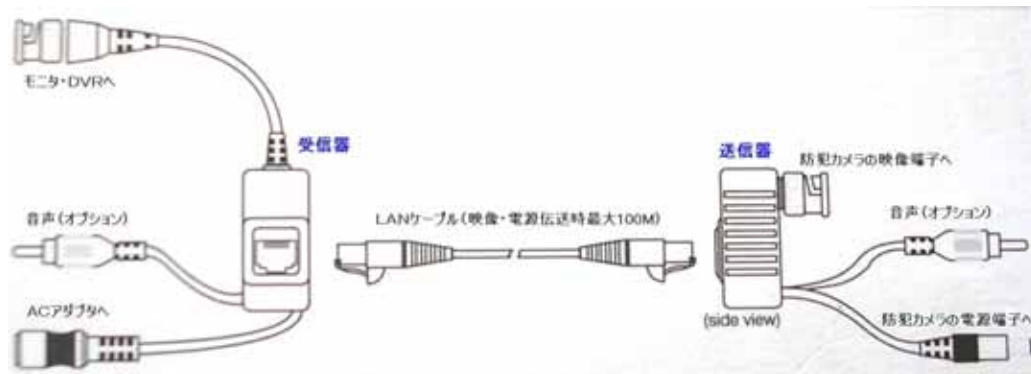

2. 配線接続図

[販売元] 株式会社ボーダレス

[取扱販売店]

東京都江戸川区東小松川 4-54-16

パールヒルズ 401

TEL:03-5662-0787 FAX:03-6240-3444

URL: <http://www.borderless-j.com>

(本製品は、予告無く一部の仕様を変更する場合があります。予めご了承ください。)