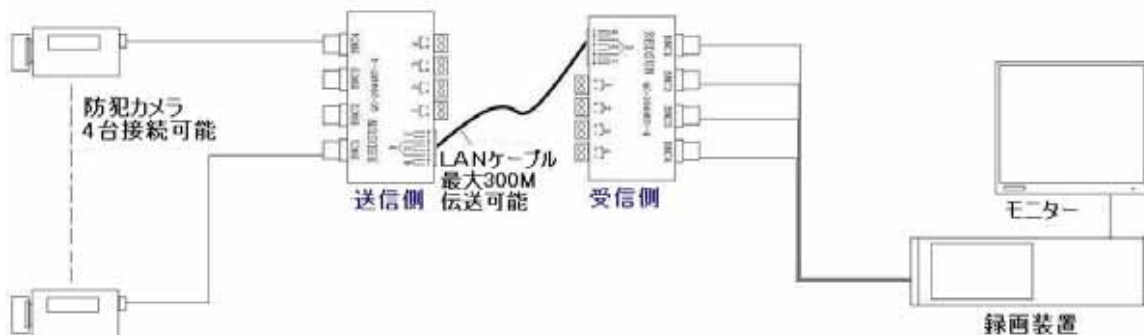

2. 配線接続図

[販売元] **株式会社ボーダレス**

[取扱販売店]

東京都江戸川区東小松川 4-54-16

パールヒルズ 401

TEL:03-5662-0787 FAX:03-6240-3444

URL: <http://www.borderless-j.com>

(本製品は、予告無く一部の仕様を変更する場合があります。予めご了承ください。)